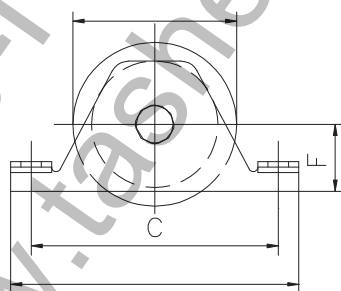

Ролка Estebro® за плъзгачи се врати в кутия ф 100x20 мм,
пластмасова, завинтване, U-20

Cod	Dimens.	A	C	ØD	F			Peso Max. Kg
218	80x20	134,5	112	78	29	10	4,75	655
212	90x20	156	132	88	36	10	6,10	655
213	100x20	156	132	98	36	8	5,35	655
214	120x20	185	160	118	45	4	3,70	655
268	150x20	242	219	147	60	2	2,05	655

Family: Nylon wheels

Material: Wheel: nylon PA6, axle: 11SMn30 steel, box: DD11 steel

Finish: Zinc-plated

Maximum weight supported by the bearing*: 655 kg

Description: Nylon wheel to embed with a 6204 2RS bearing. It is installed in sliding doors to let their displacement over the guide. The installation consists in fitting the wheel into the door's base and fixing it with two M.8 or M.10 screws.

***In perfect conditions of installation, usage and maintenance.**

Продукт: [Ролка Estebro® за плъзгаци се врати в кутия ф 100x20 мм, пластмасова, завинтване, U-20](#)

Категория: [Плъзгаци се врати](#)

Бранд: [Estebro®](#)